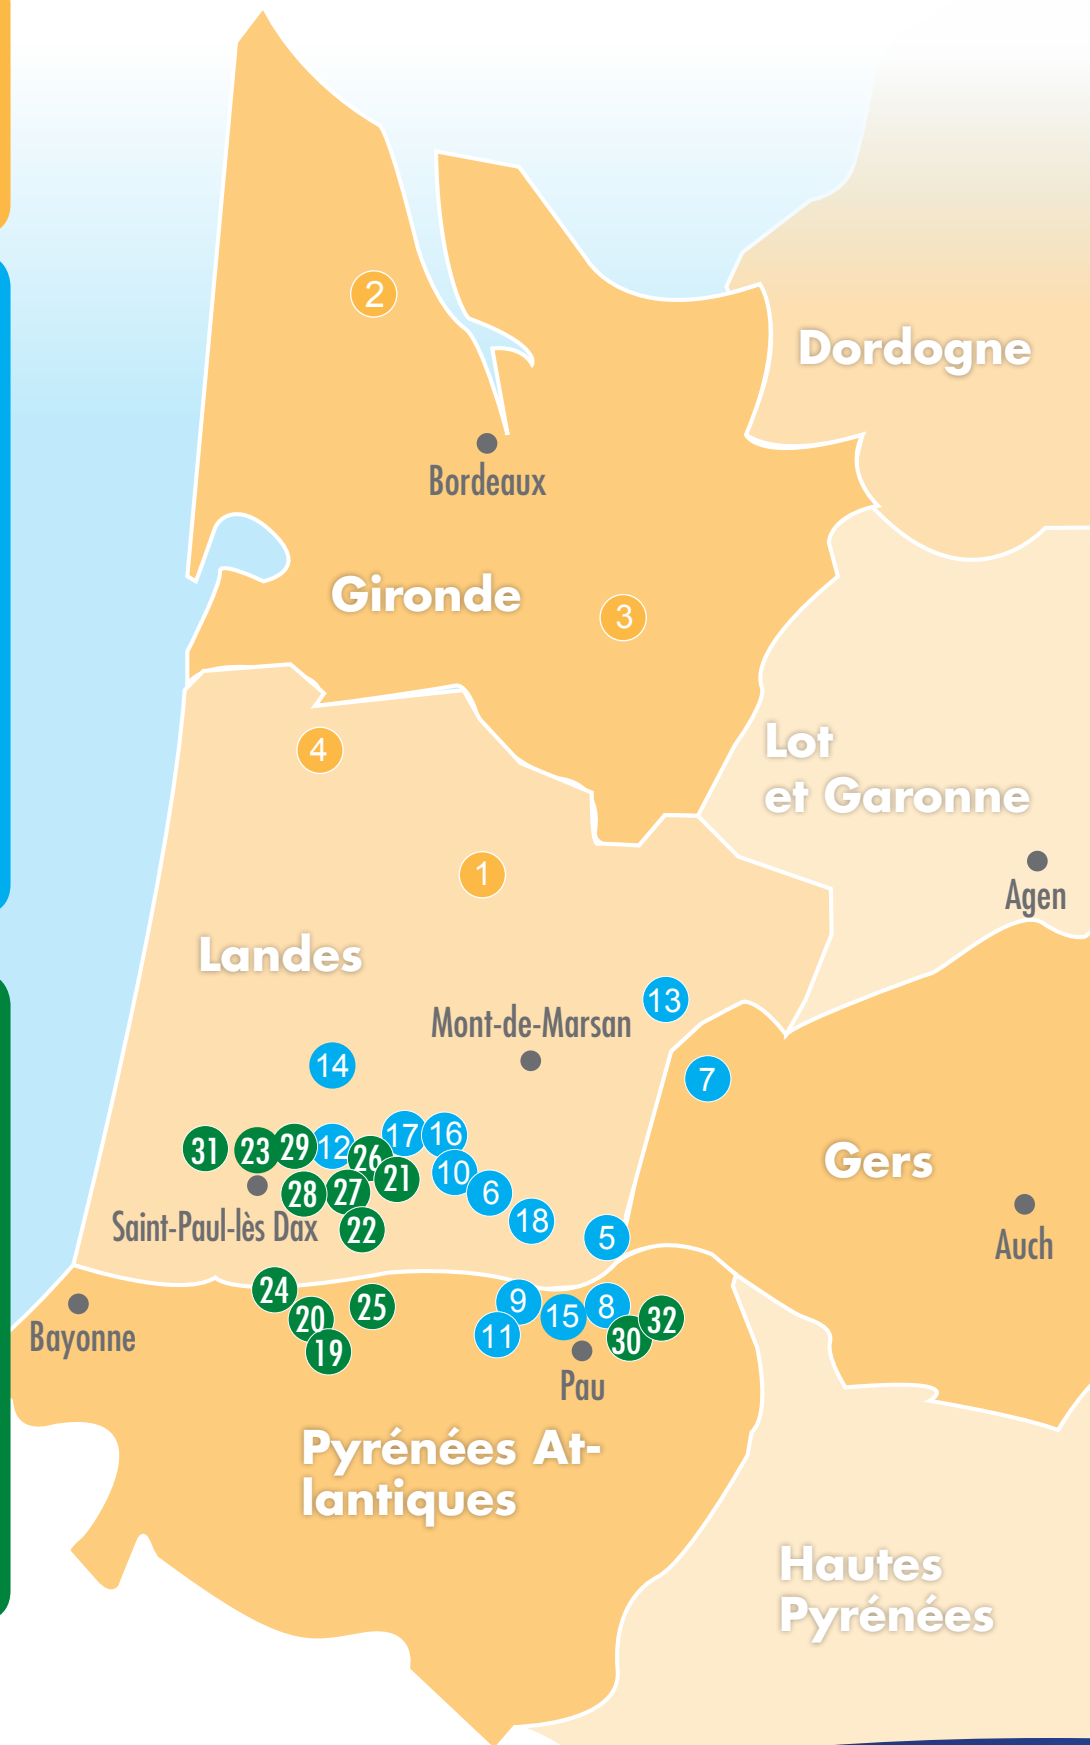

LISTE DES SILOS

Région NORD AQUITAINE

- 1- LABRIT
- 2- ST LAURENT MEDOC
- 3- ST PIERRE D'AURILLAC
- 4- YCHOUX

Région CENTRE AQUITAINE

- 5- AIRE SUR L'ADOUR
- 6- AUDIGNON
- 7- BOURROUILLAN
- 8- CLARACQ
- 9- COUBLUCQ
- 10- DOAZIT
- 11- FICHOUS
- 12- HINX
- 13- LABASTIDE D'ARMAGNAC
- 14- LALUQUE
- 15- LEME
- 16- MONTAUT
- 17- ONARD
- 18- SAMADET

Région SUD AQUITAINE

- 19- ARAUJUZON
- 20- AUTEVIELLE
- 21- CAUPENNE
- 22- HABAS
- 23- HEUGAS
- 24- LEREN
- 25- MASLACQ
- 26- MONTFORT EN CHALOSSE
- 27- POMAREZ
- 28- POUILLON
- 29- SAUGNAC ET CAMBRAN
- 30- ST JAMMES
- 31- ST JEAN DE MARSACQ
- 32- ST LAURENT-BRETAGNE